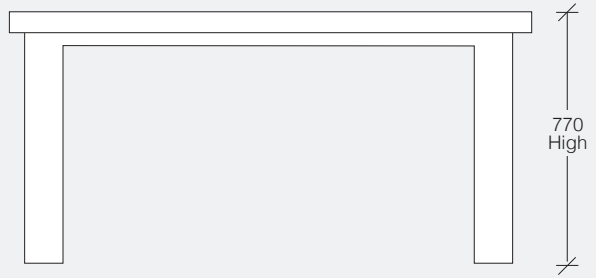

BONADIESI SQUARE DINING TABLE

- BONDINSQ01** – 1500W x 1500D x 770H
- BONDINSQ02** – 1600W x 1600D x 770H
- BONDINSQ03** – 1700W x 1700D x 770H

BONADIESI DINING TABLE

- BONDIN01** – 1800W x 1200D x 770H
- BONDIN02** – 2100W x 1200D x 770H
- BONDIN03** – 2400W x 1200D x 770H
- BONDIN04** – 2700W x 1200D x 770H
- BONDIN05** – 3000W x 1200D x 770H