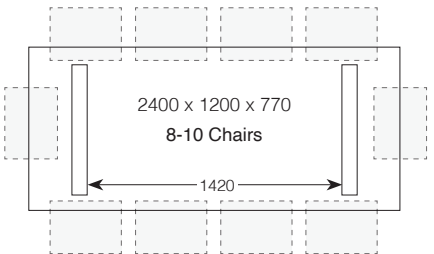

BONBUFF01 – 1540W x 510D x 880H | 2 Door 3 Drawer
BONBUFF02 – 1990W x 510D x 880H | 2 Door 3 Drawer

END VIEW

FRONT VIEW

BONADIESI HALL TABLE

BONHALL01 – 1000W x 410D x 770H
BONHALL02 – 1500W x 410D x 770H

BONADIESI SQUARE DINING TABLE

- BONDINSQ01** – 1500W x 1500D x 770H
- BONDINSQ02** – 1600W x 1600D x 770H
- BONDINSQ03** – 1700W x 1700D x 770H

BONADIESI DINING TABLE

- BONDIN01** – 1800W x 1200D x 770H
- BONDIN02** – 2100W x 1200D x 770H
- BONDIN03** – 2400W x 1200D x 770H
- BONDIN04** – 2700W x 1200D x 770H
- BONDIN05** – 3000W x 1200D x 770H

BONADIESI BENCH

- BONBEN00** – 1800W x 410D x 490H
- BONBEN01** – 2100W x 410D x 490H
- BONBEN02** – 2400W x 410D x 490H
- BONBEN03** – 2700W x 410D x 490H
- BONBEN04** – 3000W x 410D x 490H