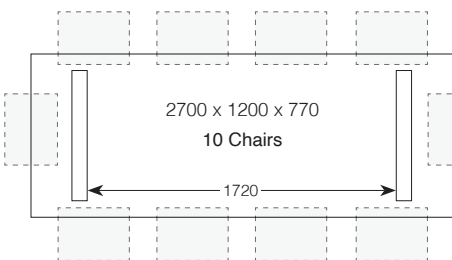

BONADIESI SQUARE DINING TABLE

- BONDINSQ01** – 1500W x 1500D x 770H
- BONDINSQ02** – 1600W x 1600D x 770H
- BONDINSQ03** – 1700W x 1700D x 770H

BONADIESI DINING TABLE

- BONDIN01** – 1800W x 1200D x 770H
- BONDIN02** – 2100W x 1200D x 770H
- BONDIN03** – 2400W x 1200D x 770H
- BONDIN04** – 2700W x 1200D x 770H
- BONDIN05** – 3000W x 1200D x 770H