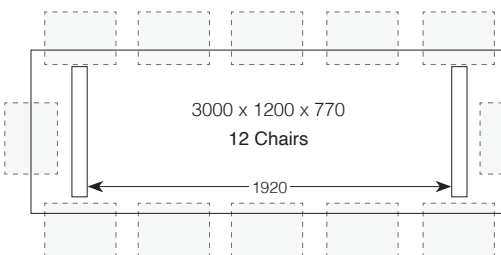

BONADIESI SQUARE DINING TABLE

- BONDINSQ01** – 1500W x 1500D x 770H
- BONDINSQ02** – 1600W x 1600D x 770H
- BONDINSQ03** – 1700W x 1700D x 770H

BONADIESI DINING TABLE

- BONDIN01** – 1800W x 1200D x 770H
- BONDIN02** – 2100W x 1200D x 770H
- BONDIN03** – 2400W x 1200D x 770H
- BONDIN04** – 2700W x 1200D x 770H
- BONDIN05** – 3000W x 1200D x 770H