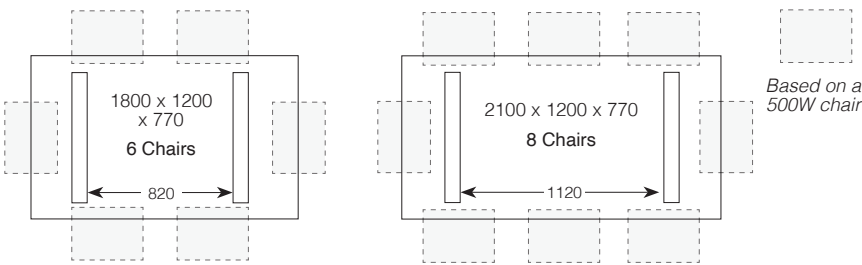

BONADIESI SQUARE COFFEE TABLE

BONCOFF03 – 1000W x 1000D x 400H
BONCOFF04 – 1200W x 120D x 400H

BONADIESI LAMP TABLE

BONLAMP01 – 600W x 600D x 400H

AUSTRALIAN NATURAL EDGE BONADIESI COLLECTION

hardwood EXCLUSIVE TO HARVEY NORMAN

BONADIESI SQUARE DINING TABLE

- BONDINSQ01** – 1500W x 1500D x 770H
- BONDINSQ02** – 1600W x 1600D x 770H
- BONDINSQ03** – 1700W x 1700D x 770H

BONADIESI DINING TABLE

- BONDIN01** – 1800W x 1200D x 770H
- BONDIN02** – 2100W x 1200D x 770H
- BONDIN03** – 2400W x 1200D x 770H
- BONDIN04** – 2700W x 1200D x 770H
- BONDIN05** – 3000W x 1200D x 770H