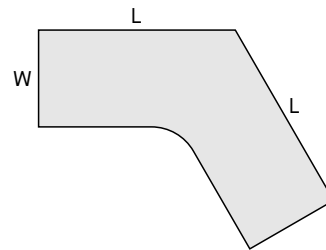

### Certification

AFRDI Blue Tick  
 AFRDI Green Tick

H-Frame Back-to-Back Workstation

**Dimensions and Load Ratings**

		Travel Electric Straight	Travel Manual Straight	Travel Electric Workstation	Travel Manual Workstation	Travel Tech Adjust	Travel Meet	Travel X
H-Frame Pods	Length (L)	1200 - 2400	1200 - 2400	90°: 1400 - 2100 120°: 1200 - 2100	90°: 1200 - 1800 120°: 1200 - 1800	-	1600 - 3400	-
	Width (W)	700 - 900	700 - 900	700 - 900	700 - 900	-	1200	-
C-Leg	Length (L)	900 - 2400	900 - 2400	90°: 1250 - 2100 120°: 1200 - 2100	90°: 1200 - 1800 120°: 1200 - 1800	1500 - 2100	-	1500 or 1800
	Width (W)	700 - 900	700 - 900	700 - 900	700 - 900	750 - 800	-	750 or 800
Height Range		620 - 1230	705 - 1185	620 - 1230	705 - 1185	630 - 830	705 - 1185	640 - 1290
Load Rating		120kg	80kg	150kg	100kg	80kg - 100kg	180kg	120kg