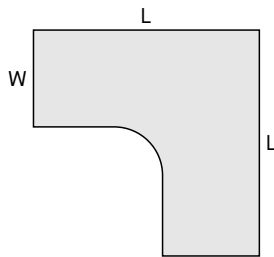

### Certification

AFRDI Blue Tick  
 AFRDI Green Tick

H-Frame Back-to-Back Workstation

**Dimensions and Load Ratings**

		Travel Electric Straight	Travel Manual Straight	Travel Electric Workstation	Travel Manual Workstation	Travel Tech Adjust	Travel Meet	Travel X
H-Frame Pods	Length (L)	1200 - 2400	1200 - 2400	90°: 1400 - 2100 120°: 1200 - 2100	90°: 1200 - 1800 120°: 1200 - 1800	-	1600 - 3400	-
	Width (W)	700 - 900	700 - 900	700 - 900	700 - 900	-	1200	-
C-Leg	Length (L)	900 - 2400	900 - 2400	90°: 1250 - 2100 120°: 1200 - 2100	90°: 1200 - 1800 120°: 1200 - 1800	1500 - 2100	-	1500 or 1800
	Width (W)	700 - 900	700 - 900	700 - 900	700 - 900	750 - 800	-	750 or 800
Height Range		620 - 1230	705 - 1185	620 - 1230	705 - 1185	630 - 830	705 - 1185	640 - 1290
Load Rating		120kg	80kg	150kg	100kg	80kg - 100kg	180kg	120kg