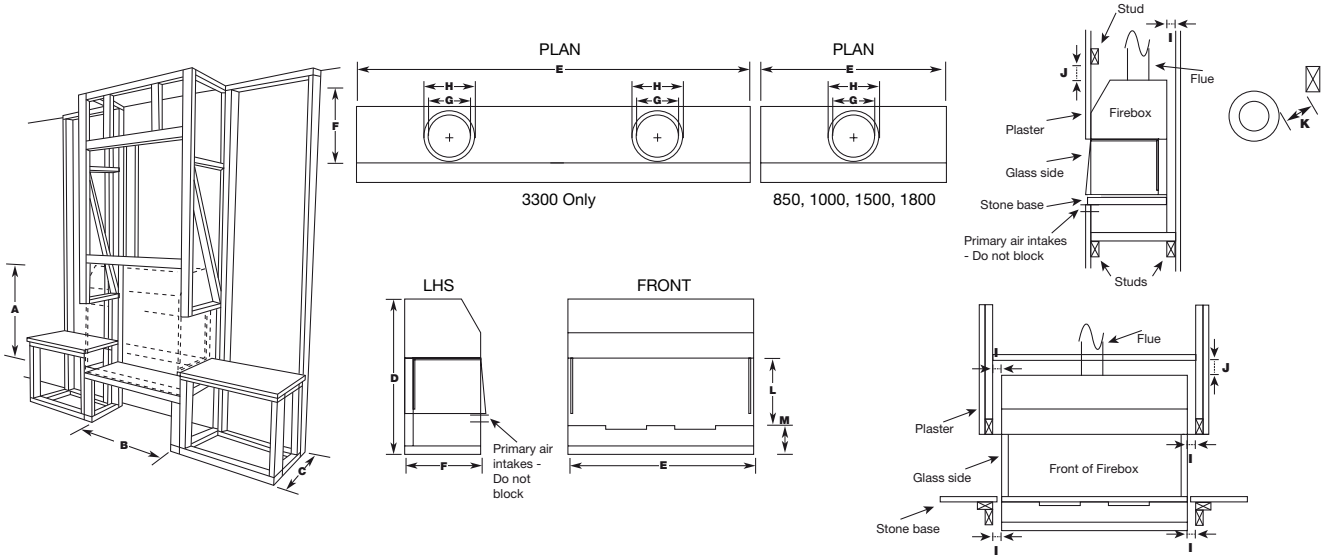

REAL  FLAME

PURE VISION

Clearance to Combustibles

	A	B	C	D	E	F	G	H	I	J	K	L	M	NG Mj/h	LP Mj/h	GPO REQ'D	VENTILATION
850	1020	1000	475	920	950	450	200	250	25	100	25	400	170	37	33	YES	32000mm ²
1000	1020	1150	475	920	1100	450	250	300	25	100	25	400	170	39	34	YES	50000mm ²
1500	1100	1650	475	1000	1600	450	300	350	25	100	25	330	170	55	48	YES	72000mm ²
1800	1240	1950	475	1140	1900	450	300	350	25	100	25	330	170	60	48	YES	72000mm ²
3300	1240	3450	475	1140	3400	450	300	350	25	100	25	330	170	120	96	YES	144000mm ²